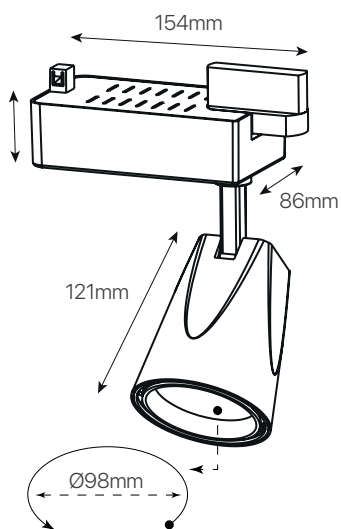

track.08  
 proyector led  
 ficha técnica  
 datasheet

ref. 5550605

Nombre / Name	track.08
Referencia / Reference	5550605
Materiales / Materials	Aluminio / Aluminum
Difusor / Diffuser	PMMA
Potencia / Power	30W
Temperatura de color / Color temperature	4000K
Flujo luminoso / Luminous flux	2600lm
Dimable / Dimmable	No
Ángulo de apertura / Beam angle	45°
Ángulo de inclinación / Inclination angle	350° x 45°
IP	20
IK	-
F.P	>0.9
UGR	<19
IRC	>90
Chip	OSRAM
Driver	OSRAM series
Vida media ( duración ) / Average life	± 50.000h
Clase energética / Energy class	A++
Aislamiento eléctrico / Electrical isolation	Clase II
Colores / Colors	Negro / Black
Medida exterior / Product size	154mm x 85mm x 121mm x Ø98mm
Medidas de corte / Cutting measurements	-
Tª ( ambiente/trabajo ) / Tª ( environment/work )	-20°C~ 45°C
Input	C220 ~ 240V
Output	DC36 ~ 42V
Frecuencia / Frequency	50 / 60Hz
Peso / Weight	1kg
Certificados / Certificates	CE RoHS
Garantía / Warranty	2 años / 2 years